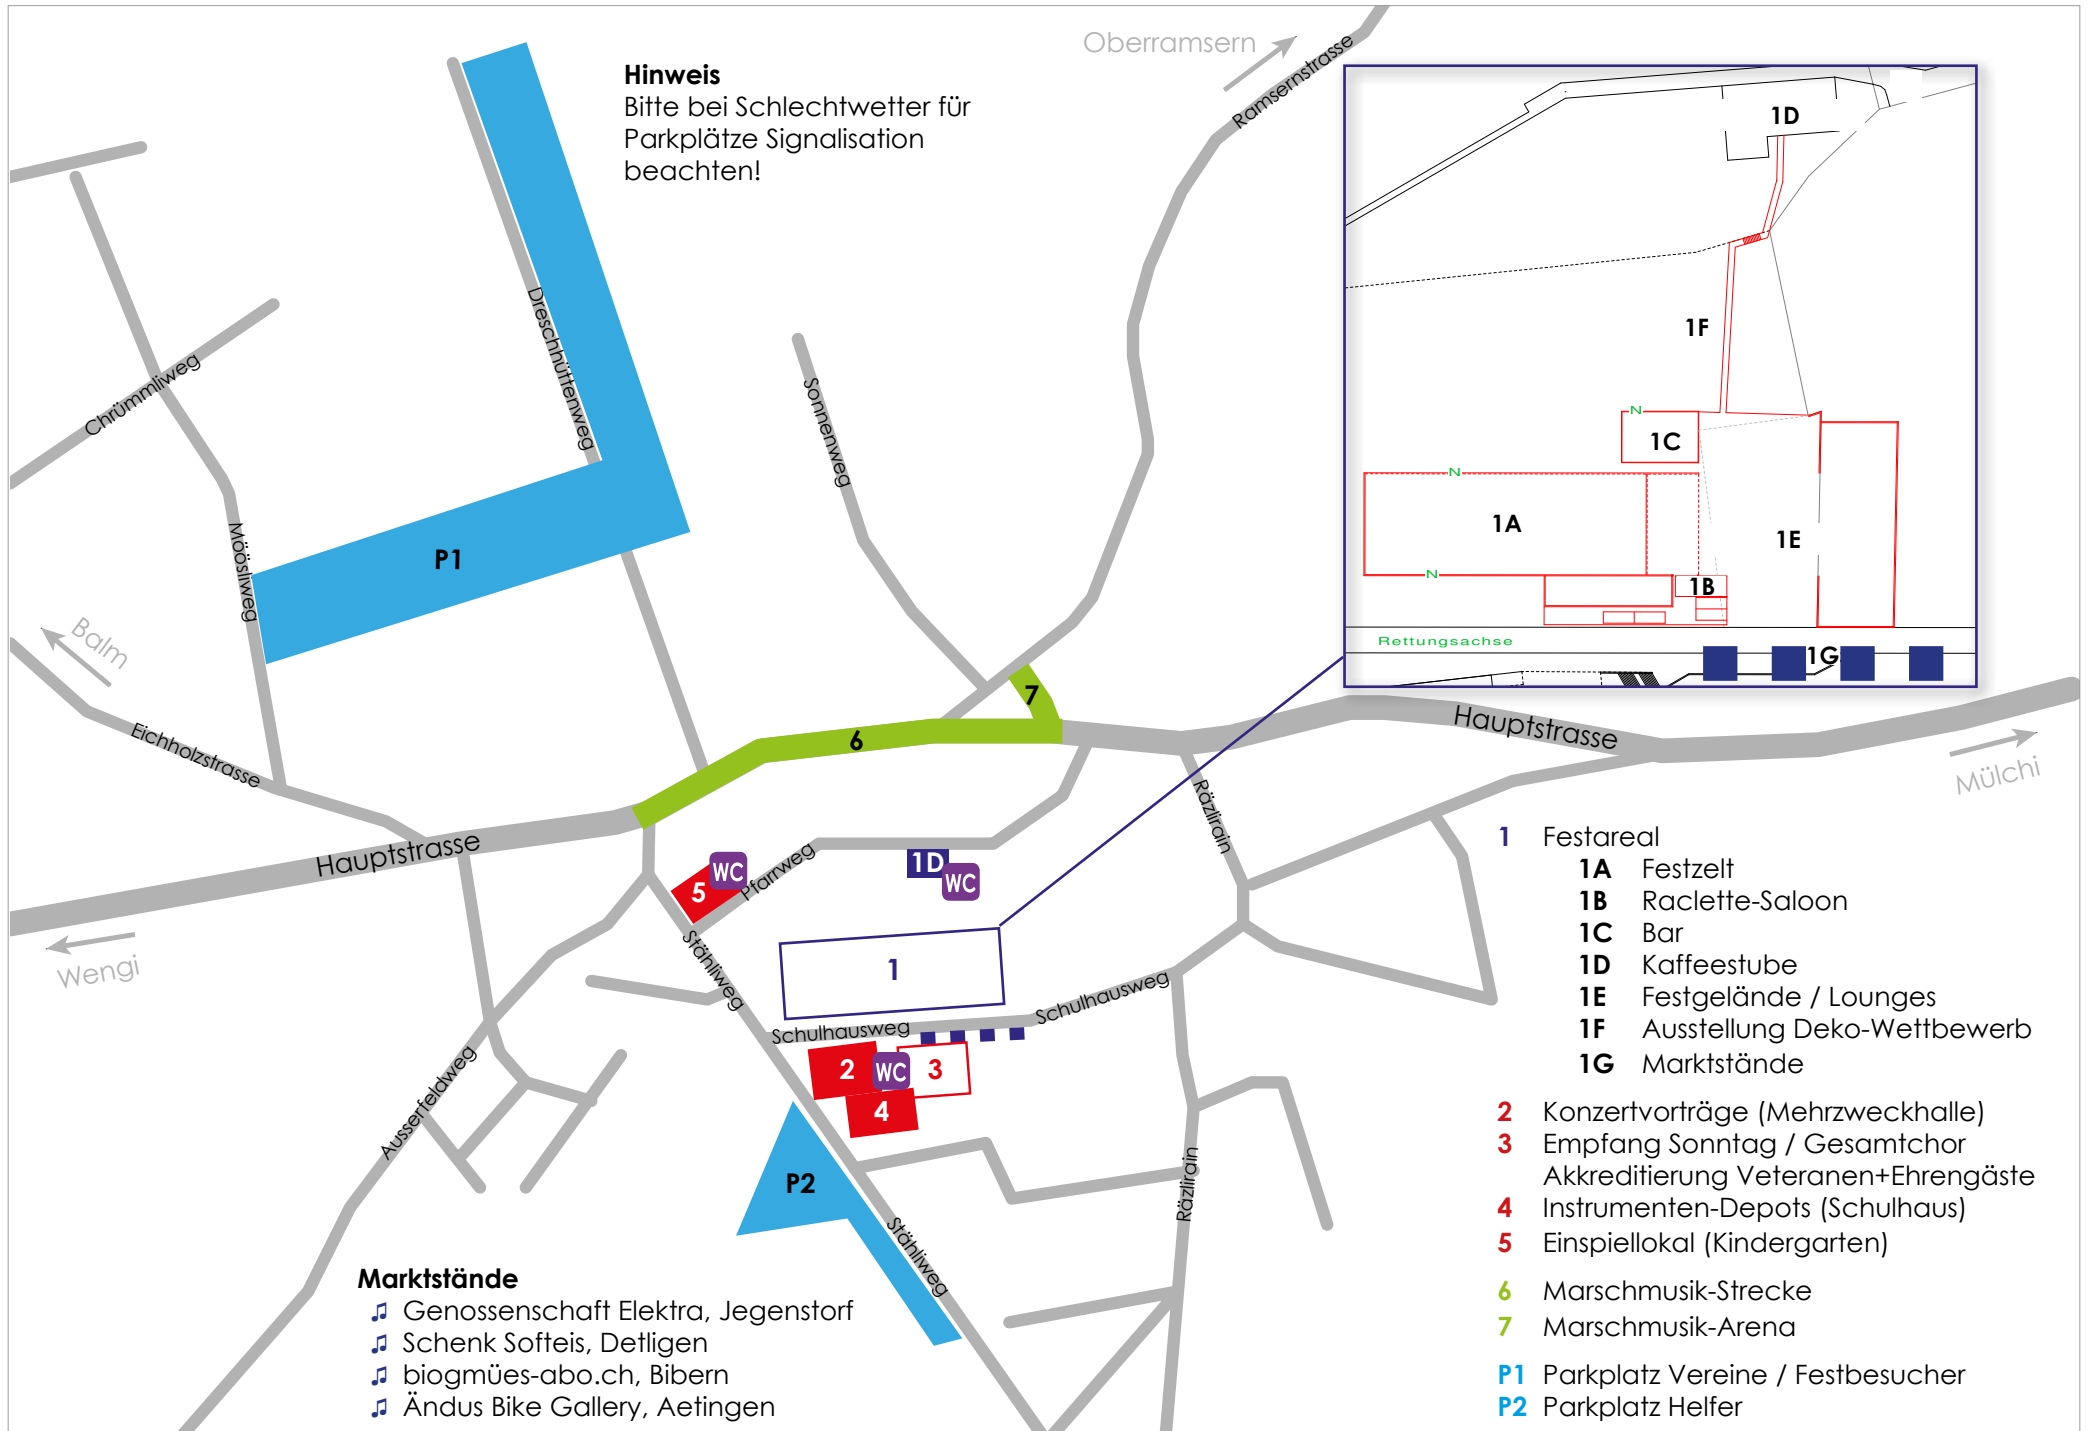

Hinweis
Bitte bei Schlechtwetter für
Parkplätze Signalisation
beachten!

Marktstände

- ♪ Genossenschaft Elektra, Jegenstorf
- ♪ Schenk Softeis, Detligen
- ♪ biogmües-abo.ch, Bibern
- ♪ Ändus Bike Gallery, Aetingen

1 Festareal

- 1A** Festzelt
- 1B** Raclette-Saloon
- 1C** Bar
- 1D** Kaffeestube
- 1E** Festgelände / Lounges
- 1F** Ausstellung Deko-Wettbewerb
- 1G** Marktstände

- 2** Konzertvorträge (Mehrzweckhalle)
- 3** Empfang Sonntag / Gesamtchor
Akreditierung Veteranen+Ehrengäste
- 4** Instrumenten-Depots (Schulhaus)
- 5** Einspiellokal (Kindergarten)

- 6** Marschmusik-Strecke
- 7** Marschmusik-Arena

- P1** Parkplatz Vereine / Festbesucher
- P2** Parkplatz Helfer